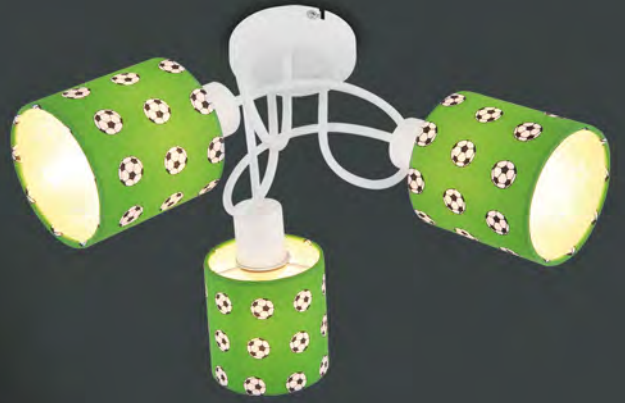

54009-3

54009-2

54009-4

54009-1

Lemmi

54009-1	excl. 1×E14 40W	VPE: 12	↓14,5cm × 10cm ↳13cm	metal white, chrome, textile green white
54009-2	excl. 2×E14 40W	VPE: 12	↓45,5cm × 10cm ↳15,8cm	
54009-3	excl. 3×E14 40W	VPE: 4	∅40cm ▾21cm	
54009-4	excl. 4×E14 40W	VPE: 6	↓81,6cm × 10cm ↳16,1cm