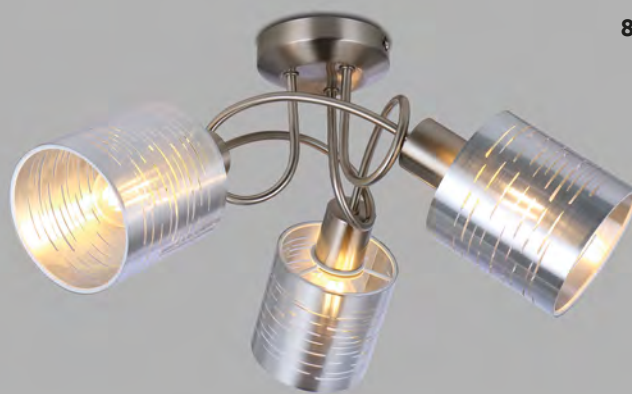

15343

15343-3D

15343-1

15343T

15343S

Murcia

15343	excl. 1×E27 40W	VPE: 1	Ø38cm × 24cm ↓120cm
15343-1	excl. 1×E14 15W	VPE: 12	↔ 10cm × 14,5cm ↳ 13cm
15343-3D	excl. 3×E14 15W	VPE: 4	Ø40cm ↕ 21cm
15343S	excl. 1×E27 40W	VPE: 1	Ø69cm (shade Ø38cm) ↓153cm
15343T	excl. 1×E14 25W	VPE: 12	Ø17cm ↓35cm