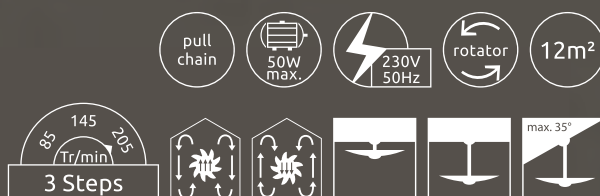

03302

Rivaldo

| 03302 | excl. 1×E14 60W | VPE: 1 | Ø78cm ▾35cm | blades: MDF white | body: metal nickel matt, glass opal

03611

- incl.
- many steps
- 60W max.
- 230V 50Hz
- rotator
- 25-30 m²
- 85 125 195 Tr/min
- 3 Steps