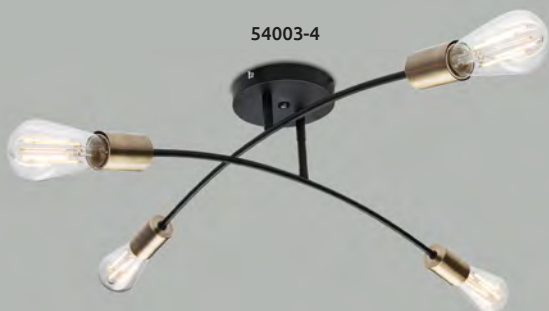

54003-4

Sarini

54003-4	excl. 4×E27 60W	VPE: 2	Ø70cm ▾21cm	metal black, brass antique
54003-6	excl. 6×E27 60W	VPE: 2	Ø70cm ▾26cm	
54003-6D	excl. 6×E27 60W	VPE: 2	Ø54,5cm ▾14,5cm	
54003-9	excl. 9×E27 60W	VPE: 2	Ø64cm ▾37cm