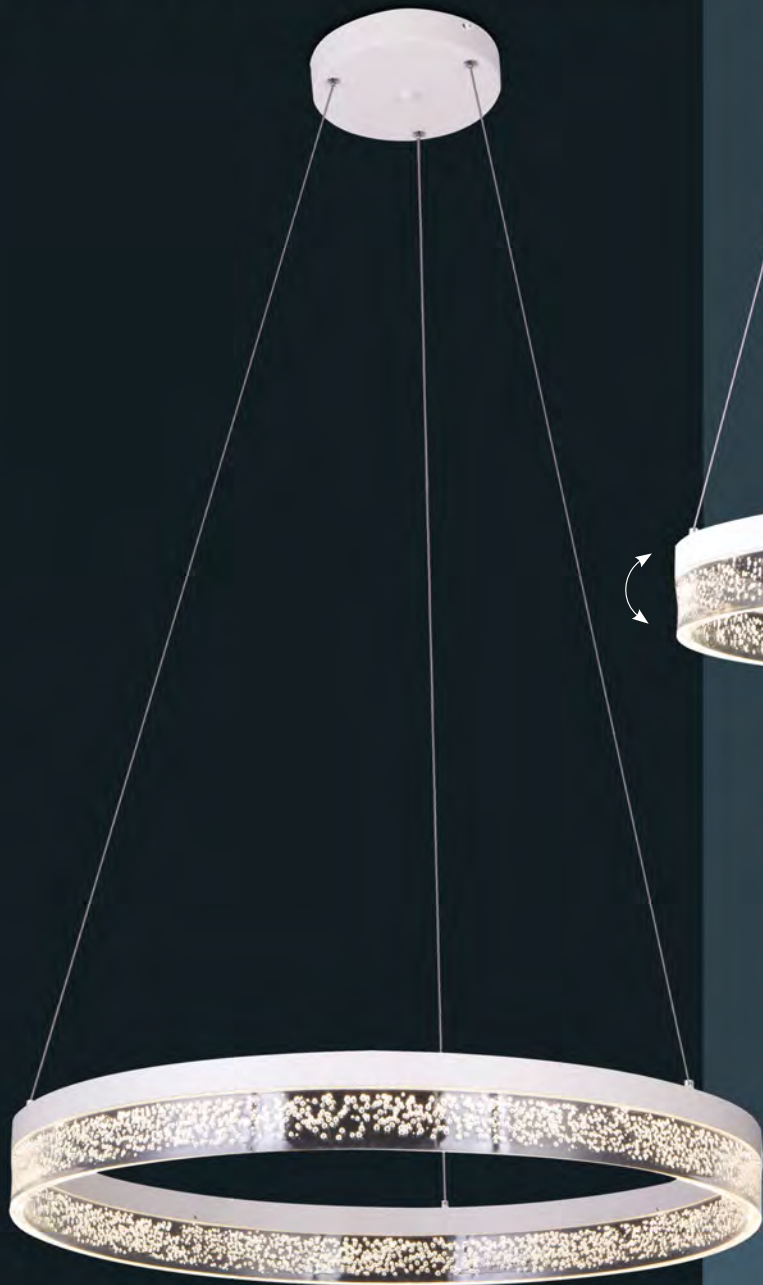

67097-30DW	incl. LED 30W	A	2100lm	1400lm	3000K	VPE: 4	Ø42cm	↕ 11,5cm
67097-30W	incl. LED 30W	A	2200lm	1500lm	3000K	VPE: 4	Ø40cm	↕ 6cm
67097-40W	incl. LED 40W	A	3500lm	2000lm	3000K	VPE: 2	Ø54,6cm	↕ 9,5cm
67097-60W	incl. LED 60W	A	5000lm	3000lm	3000K	VPE: 2	↔ 67cm × 65,2	↕ 120cm

metal white matt, aluminium, silicon

67097-60W

67842-60

67842-60

LUMEN / LED

67842-36

Zumma

67842-36	incl. LED 36W	A+	3600lm	2700lm	4000K	VPE: 4	↔ 80,5cm × 18cm	↕ 12,5cm	metal white, acrylic opal white
67842-60	incl. LED 60W	A	6000lm	3800lm	4000K	VPE: 4	Ø55cm	↕ 120cm	