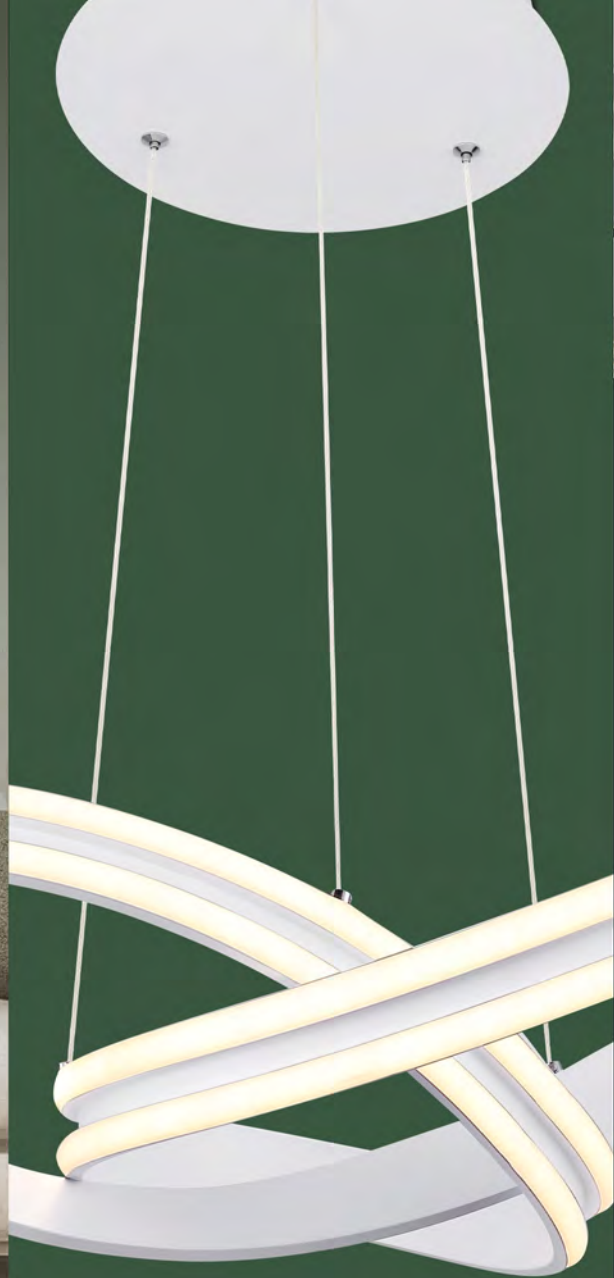

67842-60

LUMEN / LED