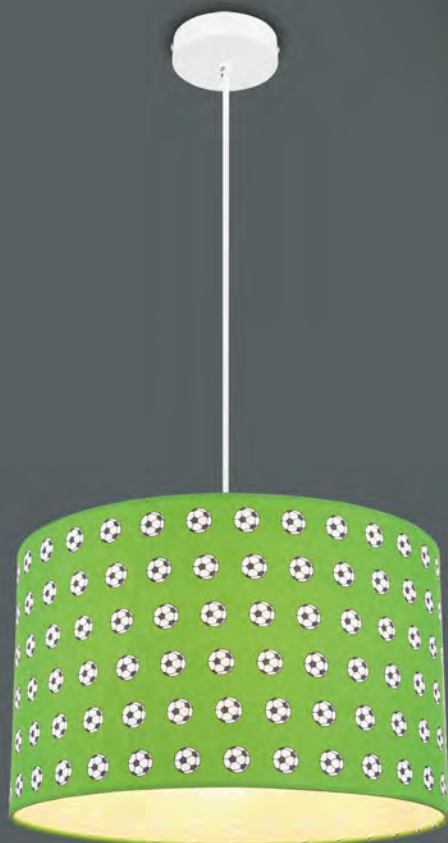

54009H

54009D1

54009T

54009D

Lemmi

54009D	excl. 1×E27 60W	A+	1800lm	820lm	3000K	VPE: 4	Ø30cm	↕25,5cm	metal white, textile green white
54009D1	incl. LED 18W					VPE: 10	Ø36cm	↕10cm	metal white, acrylic white black
54009H	excl. 1×E27 60W					VPE: 2	Ø35cm	↕120cm	metal white, textile green white
54009T	excl. 1×E14 40W					VPE: 12	Ø13cm	↕31cm	metal white, textile green white