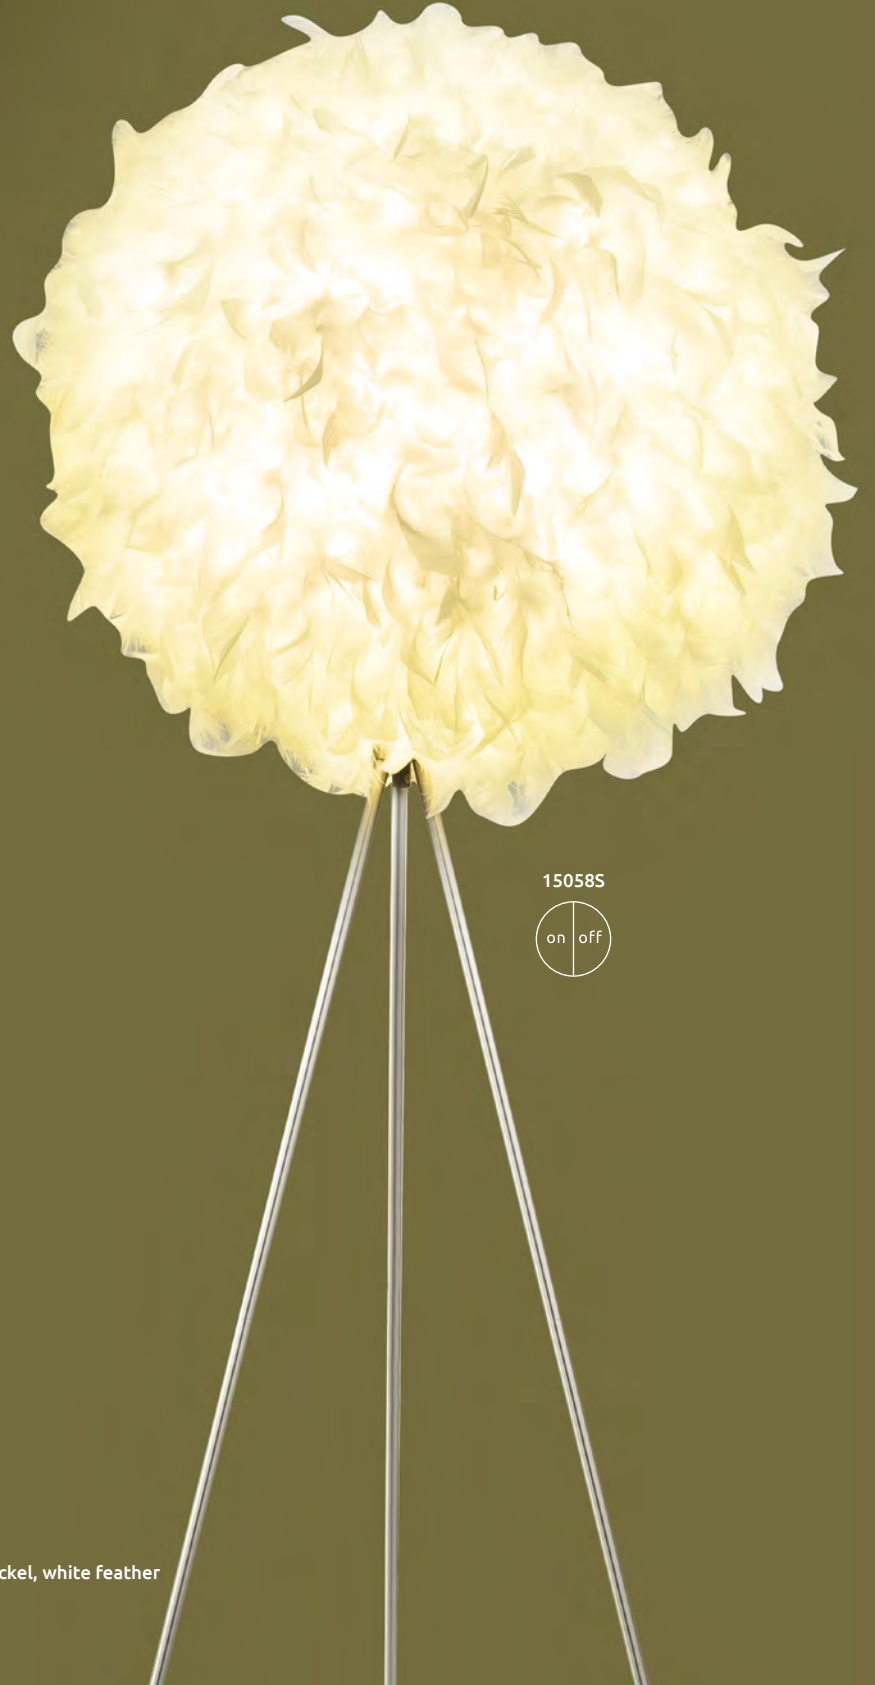

24003S

24003W

Hanny

24003S	excl. 1×E27 40W	VPE: 6	Ø15cm ↓23cm	metal black matt gold
24003W	excl. 1×E27 40W	VPE: 6	Ø15cm ↓23cm	metal white silver metallic

15057T

15058S

Katunga

15057T	excl. 1×E27 40W	VPE: 6	Ø35cm ↓65cm	metal, satin nickel, white feather
15058S	excl. 1×E27 40W	VPE: 4	Ø65cm ↓160cm	