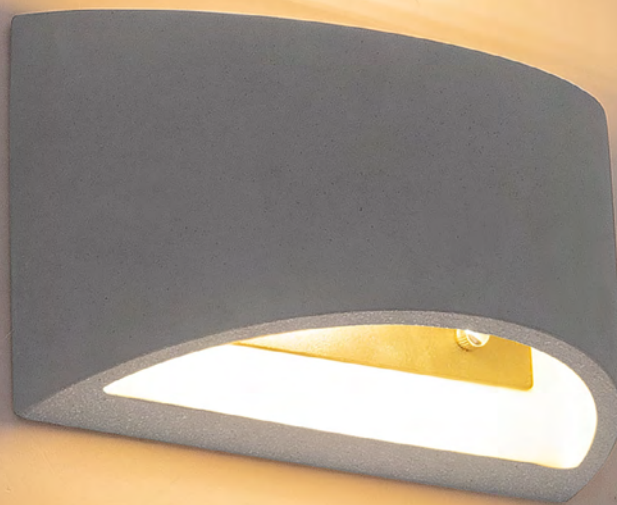

55010W6

Christine

55010W4	excl. 1×G9 40W	VPE: 8	↔ 11,5cm × 11,5cm ↳ 11,5cm	gypsum white
55010W5	excl. 1×G9 40W	VPE: 8	↔ 15cm × 12,8cm ↳ 13cm	
55010W6	excl. 1×G9 40W	VPE: 8	↔ 20cm × 12cm ↳ 8,8cm	

Timo

55011W4	excl. 1×G9 40W	VPE: 8	↔ 11,5cm × 11,5cm ↳ 11,5cm	concrete gray
55011W5	excl. 1×G9 40W	VPE: 8	↔ 15cm × 12,8cm ↳ 13cm	
55011W6	excl. 1×G9 40W	VPE: 8	↔ 20cm × 12cm ↳ 8,8cm