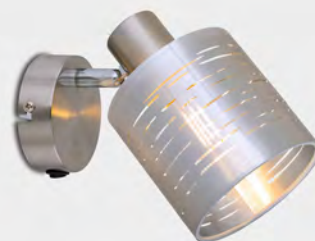

15343

15343-3D

15343-1

15343T

15343S

Murcia

15343	excl. 1×E27 40W	VPE: 1	Ø38cm × 24cm ↓120cm
15343-1	excl. 1×E14 15W	VPE: 12	↔ 10cm × 14,5cm ↳ 13cm
15343-3D	excl. 3×E14 15W	VPE: 4	Ø40cm ↕ 21cm
15343S	excl. 1×E27 40W	VPE: 1	Ø69cm (shade Ø38cm) ↓153cm
15343T	excl. 1×E14 25W	VPE: 12	Ø17cm ↓35cm