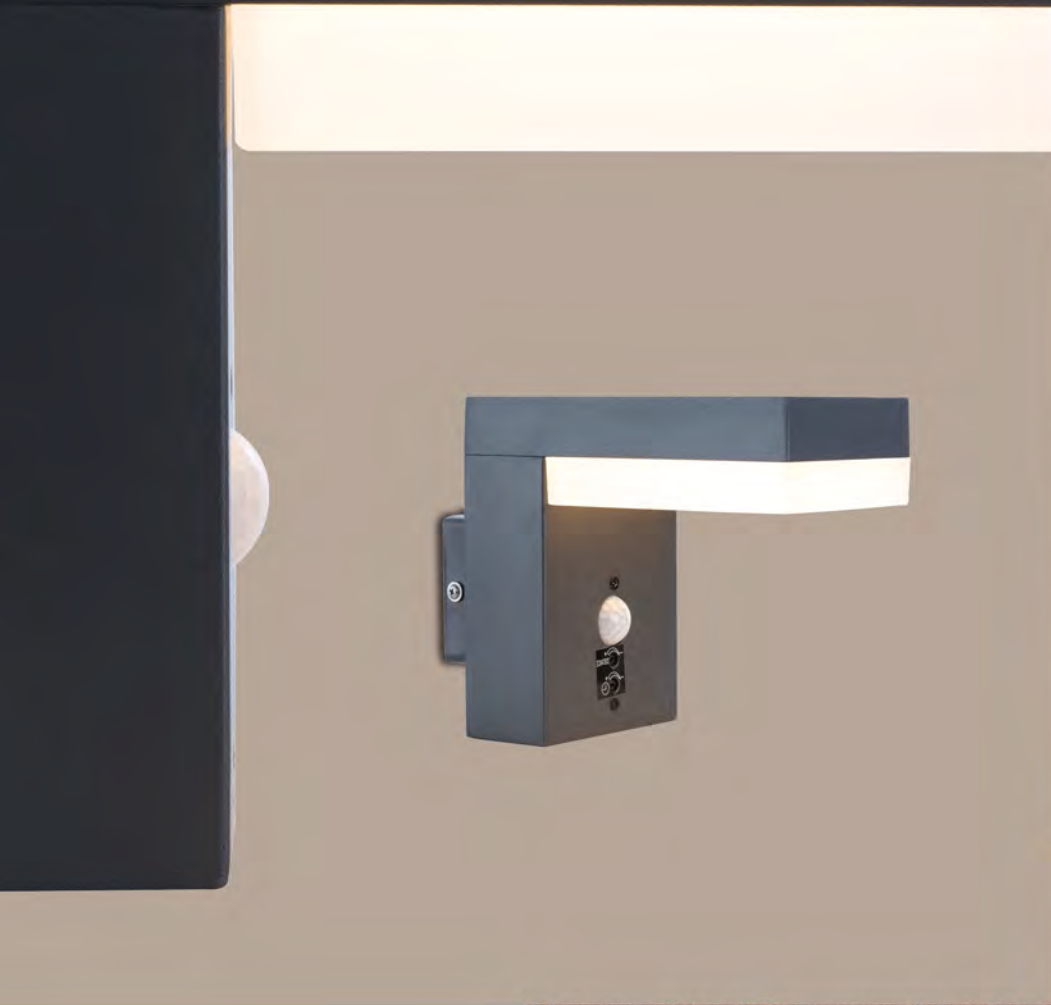

28962

28963

Abai

28962	incl. LED 2W	A	150-180lm	VPE: 12	↔ 31 cm × 7,2 cm	↓ 23 cm	plastic silver, clear, multicolor
28963	incl. LED 2W	A	150-180lm	VPE: 12	↔ 31 cm × 7,2 cm	↓ 23 cm	

10

Außenleuchten

IT Lampade da esterno