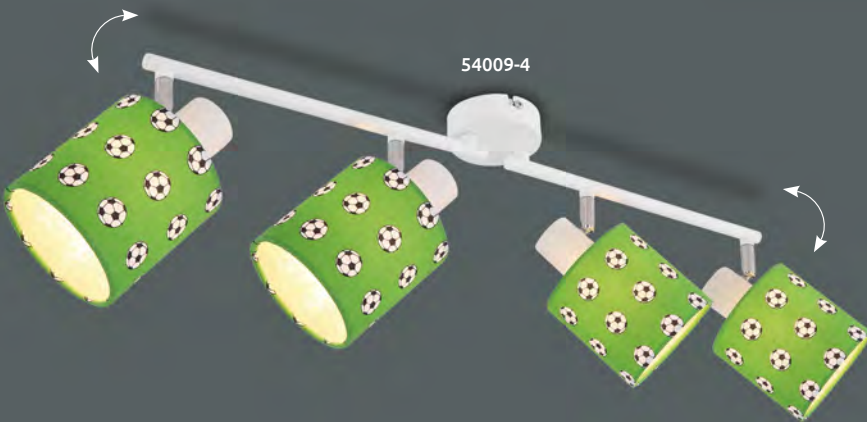

54009-3

54009-2

54009-4

54009-1

Lemmi

54009-1	excl. 1×E14 40W	VPE: 12	↓14,5cm × 10cm ↳13cm	metal white, chrome, textile green white
54009-2	excl. 2×E14 40W	VPE: 12	↓45,5cm × 10cm ↳15,8cm	
54009-3	excl. 3×E14 40W	VPE: 4	∅40cm ▾21cm	
54009-4	excl. 4×E14 40W	VPE: 6	↓81,6cm × 10cm ↳16,1cm