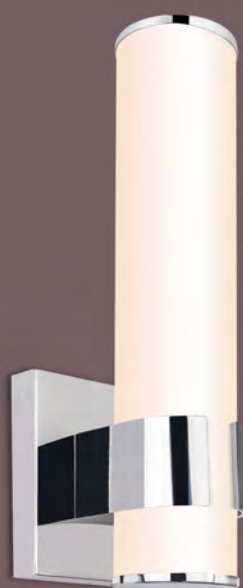

41539-30

41539-23

41539-18

41539-15

Alcorcon

41539-15	incl. LED 15W	A+	1284lm	876lm	3000K	VPE: 10	↔ 32,3cm × 8,2cm	∇ 12cm	metal chrome, glass white	
41539-18	incl. LED 18W	A+	1536lm	889lm	3000K	VPE: 10	↔ 42,3cm × 8,2cm	∇ 12cm		
41539-23	incl. LED 23W	A+	2157lm	1267lm	3000K	VPE: 6	↔ 62,3cm × 8,2cm	∇ 12cm		
41539-30	incl. LED 30W	A+	3158lm	1973lm	3000K	VPE: 6	↔ 82,3cm × 8,2cm	∇ 12cm		