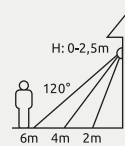

DE Sensoreinstellungen
IT Regolazioni del sensore
FR Portée du capteur
EN Sensor settings