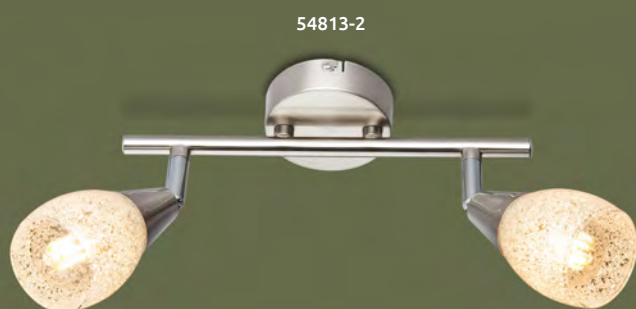

54813-2

Franziska

54813-1	excl. 1×E14 25W	VPE: 8	↔ 7cm × 13,5cm ↳ 16,5cm	metal nickel matt, glass clear, acrylic crystals
54813-2	excl. 2×E14 25W	VPE: 8	↔ 25,5cm × 8cm ↳ 19cm	
54813-3	excl. 3×E14 25W	VPE: 6	∅28cm ↴ 19cm	
54813-4	excl. 4×E14 25W	VPE: 6	↔ 60cm × 8cm ↴ 19cm