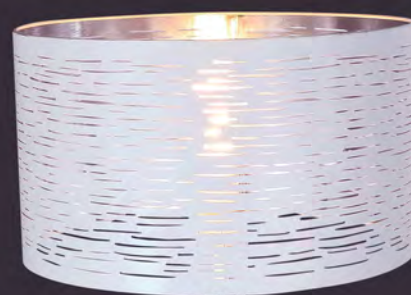

15341

15341-3D

15341-1

15341T

15341S

Barca

15341	excl. 1×E27 40W	VPE: 1	Ø38cm × 24cm ↓120cm
15341-1	excl. 1×E14 15W	VPE: 12	↔ 10cm × 14,5cm ↳ 13cm
15341-3D	excl. 3×E14 15W	VPE: 4	Ø40cm ↕ 21cm
15341S	excl. 1×E27 40W	VPE: 1	Ø69cm (shade Ø38cm) ↓153cm
15341T	excl. 1×E14 25W	VPE: 12	Ø17cm ↓35cm