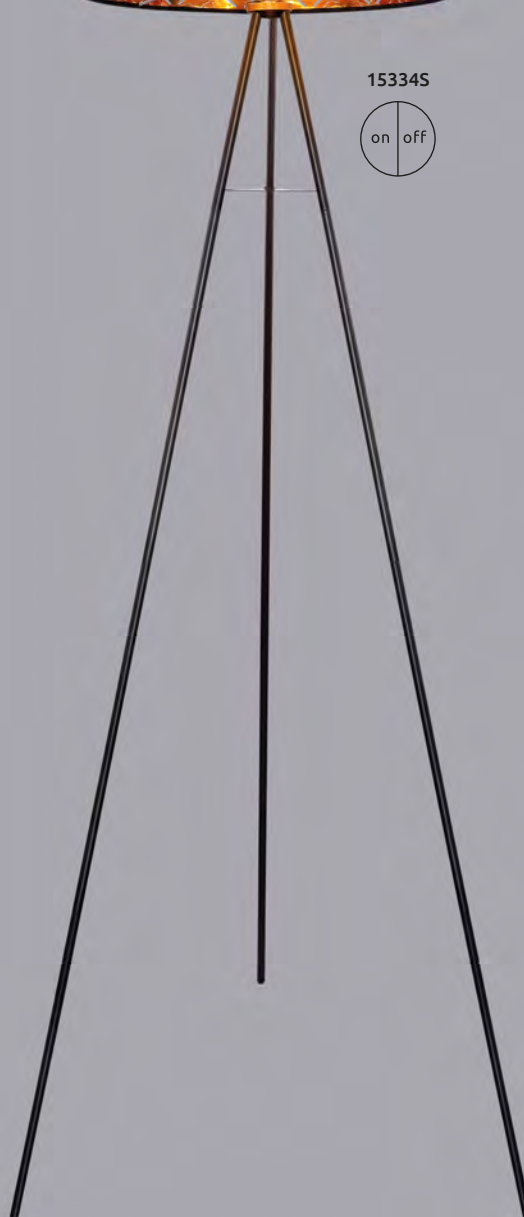

Sunna

15334H	excl. 1×E27 40W	VPE: 1	Ø38cm ▾120cm	metal black, velvet black gold
15334S	excl. 1×E27 40W	VPE: 1	Ø69cm (shade Ø38cm) ▾149cm	
15334T	excl. 1×E14 40W	VPE: 12	Ø17cm ▾35cm