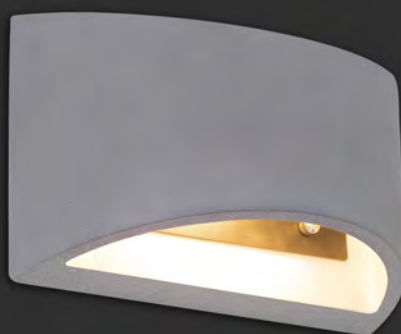

55011W6

Christine

55010W4	excl. 1×G9 40W	VPE: 8	↔ 11,5cm × 11,5cm ↳ 11,5cm	gypsum white
55010W5	excl. 1×G9 40W	VPE: 8	↔ 15cm × 12,8cm ↳ 13cm	
55010W6	excl. 1×G9 40W	VPE: 8	↔ 20cm × 12cm ↳ 8,8cm	

Timo

55011W4	excl. 1×G9 40W	VPE: 8	↔ 11,5cm × 11,5cm ↳ 11,5cm	concrete gray
55011W5	excl. 1×G9 40W	VPE: 8	↔ 15cm × 12,8cm ↳ 13cm	
55011W6	excl. 1×G9 40W	VPE: 8	↔ 20cm × 12cm ↳ 8,8cm