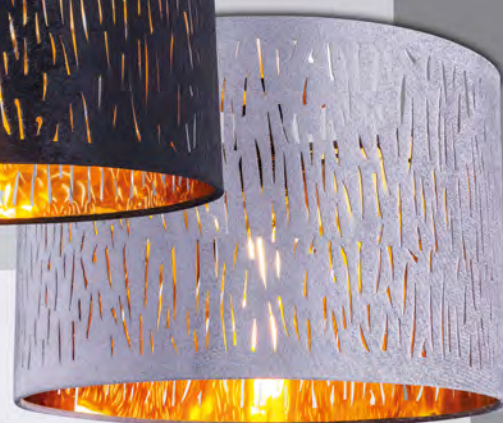

15266SID1

Ticon

15266BD	excl. 1×E27 40W	VPE: 4	Ø20cm ▾17cm	metal, velvet blue gold
15266BD1	excl. 1×E27 40W	VPE: 4	Ø30cm ▾21cm	metal, velvet blue gold
15266RD	excl. 1×E27 40W	VPE: 4	Ø20cm ▾17cm	metal, velvet red gold
15266RD1	excl. 1×E27 40W	VPE: 4	Ø30cm ▾21cm	metal, velvet red gold
15266SD	excl. 1×E27 40W	VPE: 4	Ø20cm ▾17cm	metal, velvet black gold
15266SD1	excl. 1×E27 40W	VPE: 4	Ø30cm ▾21cm	metal, velvet black gold
15266SID	excl. 1×E27 40W	VPE: 4	Ø20cm ▾17cm	metal, velvet silver metallic gold
15266SID1	excl. 1×E27 40W	VPE: 4	Ø30cm ▾21cm	metal, velvet silver metallic gold