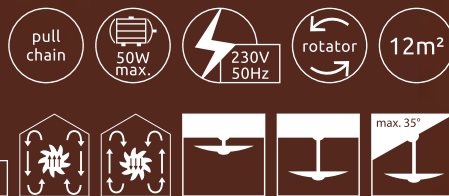

03301

Rivaldo

| 03301 | excl. 1×E14 60W | VPE: 1 | Ø78cm ▾35cm | blades: MDF beech | body: metal nickel matt, glass opal

03302

Rivaldo

| 03302 | excl. 1×E14 60W | VPE: 1 | Ø78cm ▾35cm | blades: MDF white | body: metal nickel matt, glass opal