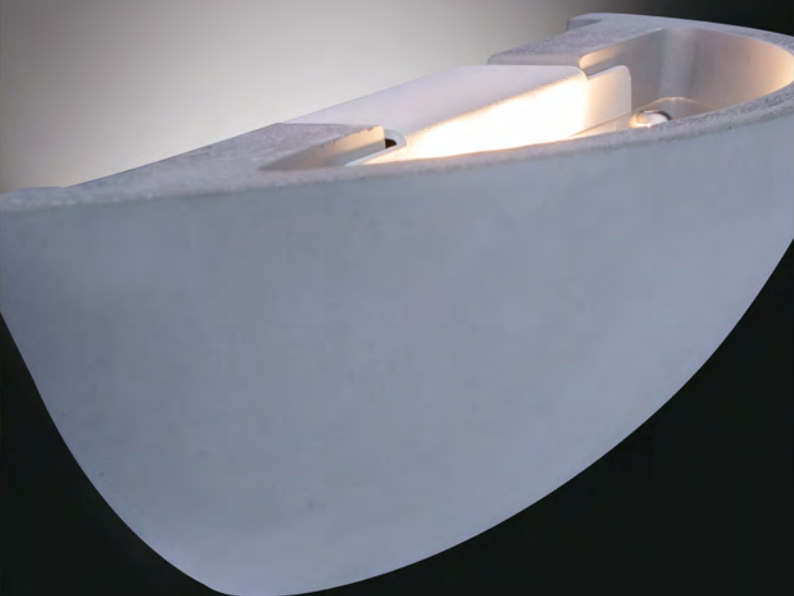

55010W1

55011W1

55010W2

55011W2

Christine

55010W1	incl. LED 6,6W	A+	548lm	500lm	3000K	VPE: 4	↔ 30cm × 7,5cm	↳ 7,5cm		gypsum white
55010W2	incl. LED 6W	A	400lm	150lm	3000K	VPE: 2	↔ 12,6cm × 15,7cm	↳ 12,4cm		