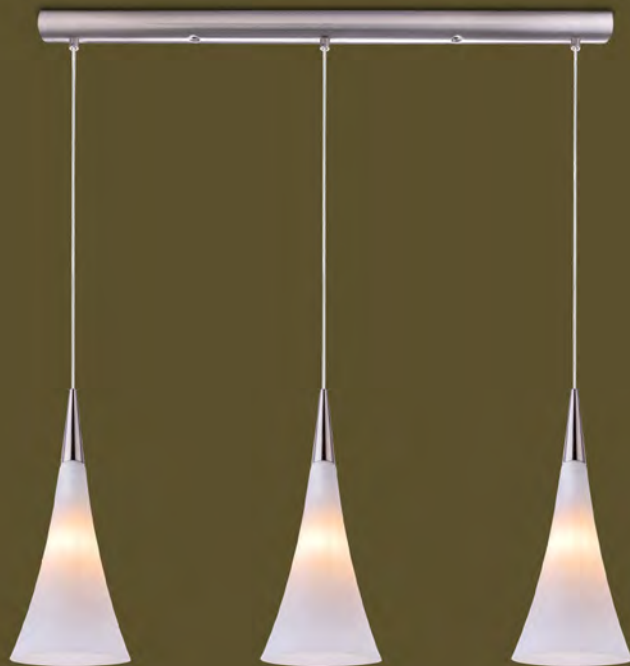

15312A

15312S

Aegon

15312A	excl. 1×E27 60W	VPE: 1	Ø33cm ▾150cm	metal satin brass, glass amber
15312S	excl. 1×E27 60W	VPE: 1	Ø33cm ▾150cm	metal satin nickel, glass smokey

15307-3

15307

Katta

15307	excl. 1×E14 40W	VPE: 4	Ø16,5cm ▾150cm	metal satin, glass
15307-3	excl. 3×E14 40W	VPE: 1	↔ 90,5cm × 16,5cm ▾150cm	