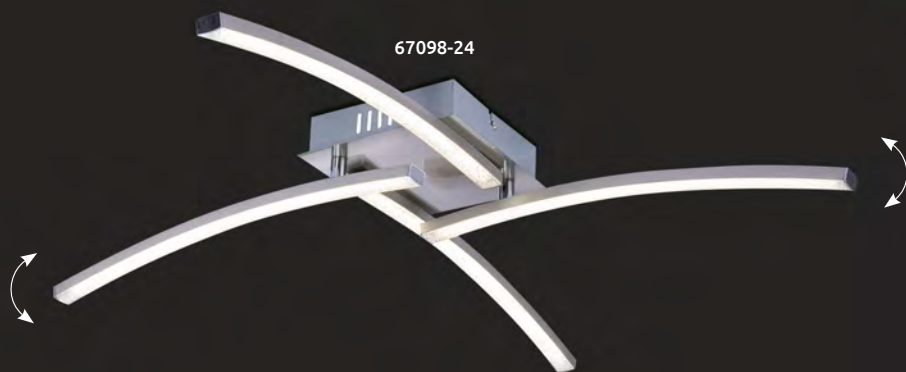

3000K

4000K

6000K

67098-24