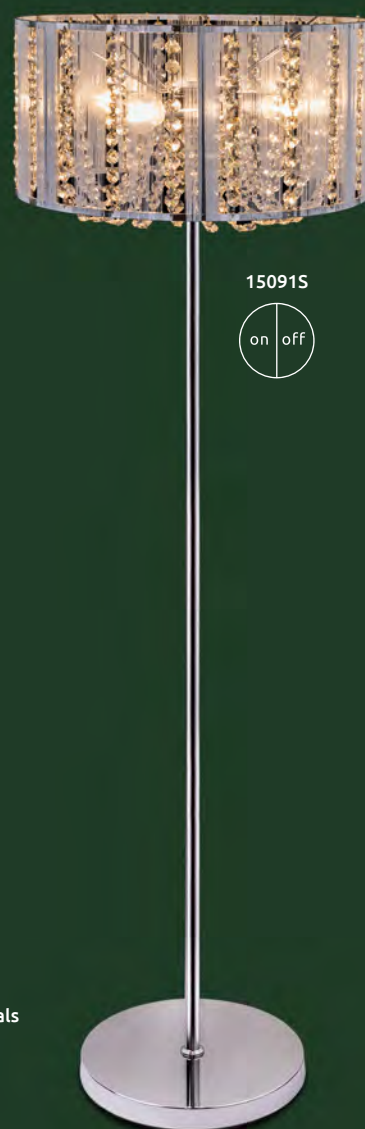

metal nickel matt, plastic silver metallic

15091D

15091H

15091W

15091T

15091S

Walla

15091D	excl. 4xE14 40W	VPE: 1	Ø40cm ⇅ 16cm
15091H	excl. 4xE14 40W	VPE: 1	Ø40cm ⇅ 130cm
15091S	excl. 4xE14 40W	VPE: 1	Ø40cm ⇅ 150cm
15091T	excl. 1xE14 40W	VPE: 6	Ø12cm ⇅ 21cm
15091W	excl. 1xE14 40W	VPE: 8	↔ 12cm × 24,5cm ↳ 17cm