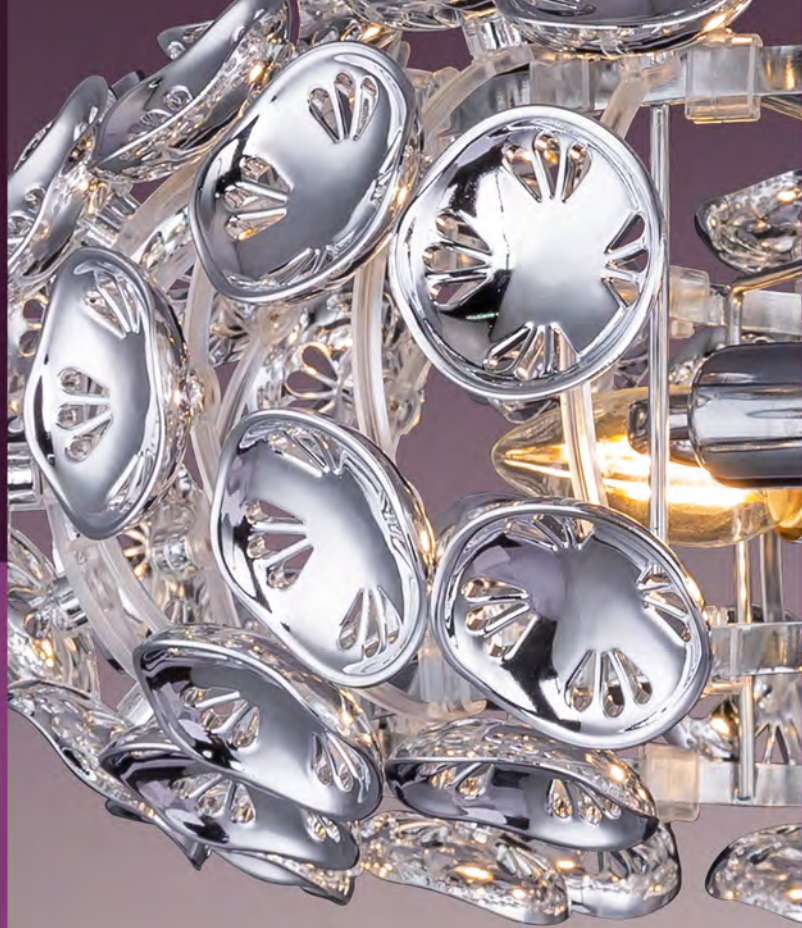

51500-1D

51500-3D

51500T

Luggo

51500-1D	excl. 1×E27 60W	VPE: 8	Ø25,5cm ▾22,5cm	metal chrome, acrylic chrome
51500-1H	excl. 1×E27 60W	VPE: 8	Ø25,5cm ▾127cm	
51500-3D	excl. 3×E14 40W	VPE: 4	Ø46cm ▾23,5cm	
51500-3H	excl. 3×E14 40W	VPE: 4	Ø46cm ▾120cm	
51500S	excl. 3×E14 40W	VPE: 2	Ø46cm ↓140cm	
51500T	excl. 1×E14 40W	VPE: 8	Ø25,5cm ↓41,5cm	