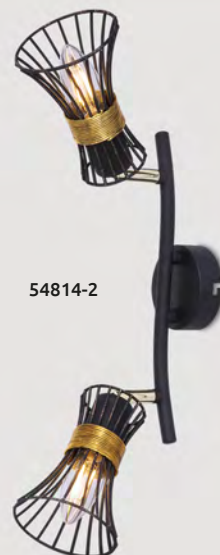

Purra

54814-1	excl. 1×E14 40W	VPE: 12	↔ 9cm × 15,5cm ↗ 11cm	metal black, metal rods black gold, aluminium
54814-2	excl. 2×E14 40W	VPE: 6	↔ 29cm × 9cm ↘ 22cm	
54814-3	excl. 3×E14 40W	VPE: 4	Ø52cm ↘ 22cm	
54814-4	excl. 4×E14 40W	VPE: 6	↔ 70cm × 9cm ↘ 22cm	
54814H	excl. 1×E27 60W	VPE: 4	Ø22cm ↘ 120cm	
54814H1	excl. 1×E27 60W	VPE: 2	Ø35cm ↘ 120cm	
54814H2	excl. 1×E27 60W	VPE: 2	Ø55cm ↘ 120cm	
54814-3H	excl. 3×E27 60W	VPE: 2	↔ 80cm × 22cm ↘ 120cm	

54814-2